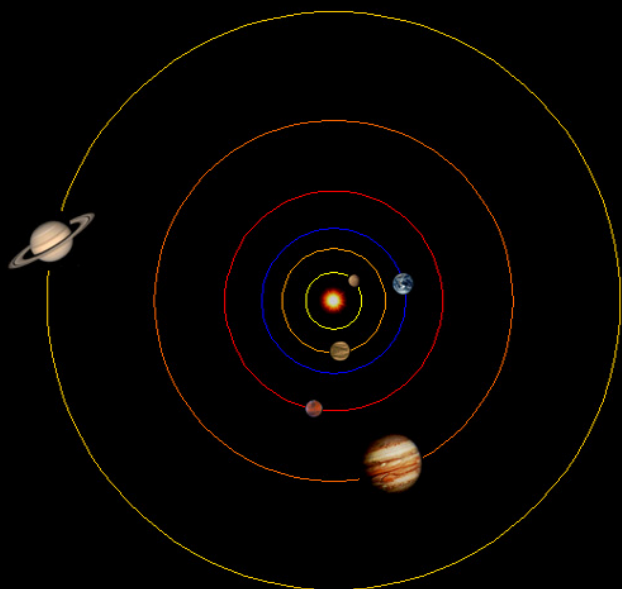

Stjernehimlen mod syd den 15/10 kl. 23.00

Månens faser:

Astronomiske begivenheder:

- Årstider, formørkelser og meteorstorme.
- 22/9 Efterårsjævndøgn
- 21/10 Stjerneskudssværmen Orioniderne kulminerer
- 17/11 Stjerneskudssværmen Leoniderne kulminerer
- 13/12 Stjerneskudssværmen Geminiderne kulminerer
- 21/12 Vintersolhverv

Solsystemet ca. 15. oktober:

- Bevægelse mod uret. Kun planeter synlige med det blotte øje er vist.

Planeterne:

De indre planeter Merkur og Venus ses bedst enten ved solnedgang omkring største østlige elongation eller ved solopgang ved største vestlige elongation. Merkur kan være op til 28° og Venus op til 47° fra Solen.

De ydre planeter ses bedst omkring opposition (når planeten står modsat Solen) og dårligst omkring konjunktion (planeten står bagved Solen).

- Merkur:* Foran Solen; konj. 6/10; vestl. elong. 22/10.
- Venus:* Aftenhimlen. Okkultation bag Månen 1/12.
- Mars:* Jomfruen, ikke synlig pga. konjunktion 5/12.
- Jupiter:* Skytten, lavt over horisonten.
- Saturn:* Løven, ikke synlig pga. konjunktion 4/9.
- Uranus:* Vandmanden, konjunktion 7/9.
- Neptun:* Stenbukken.

Venus okkulteres af Månen den 1. december: