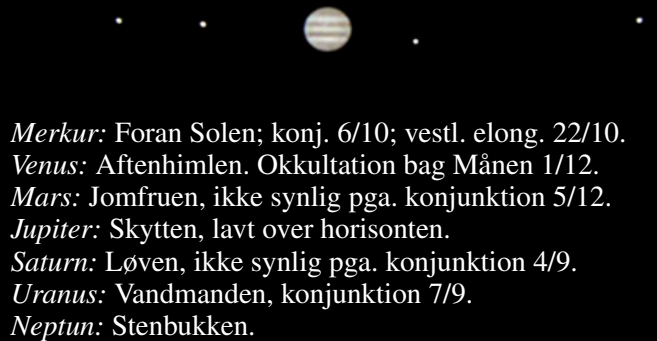

Stjernehimlen mod syd den 15/10 kl. 23.00

Månens faser:

Astronomiske begivenheder:

- Årstider, formørkelser og meteorstorme.
- 22/9 Efterårsjævndøgn
- 21/10 Stjerneskudssværmen Orioniderne kulminerer
- 17/11 Stjerneskudssværmen Leoniderne kulminerer
- 13/12 Stjerneskudssværmen Geminiderne kulminerer
- 21/12 Vintersolhverv

Solsystemet ca. 15. oktober:

- Bevægelse mod uret. Kun planeter synlige med det blotte øje er vist.

Planeterne:

De indre planeter Merkur og Venus ses bedst enten ved solnedgang omkring største østlige elongation eller ved solopgang ved største vestlige elongation. Merkur kan være op til 28° og Venus op til 47° fra Solen.

De ydre planeter ses bedst omkring opposition (når planeten står modsat Solen) og dårligst omkring konjunktion (planeten står bagved Solen).

- Merkur:* Foran Solen; konj. 6/10; vestl. elong. 22/10.
- Venus:* Aftenhimlen. Okkultation bag Månen 1/12.
- Mars:* Jomfruen, ikke synlig pga. konjunktion 5/12.
- Jupiter:* Skytten, lavt over horisonten.
- Saturn:* Løven, ikke synlig pga. konjunktion 4/9.
- Uranus:* Vandmanden, konjunktion 7/9.
- Neptun:* Stenbukken.